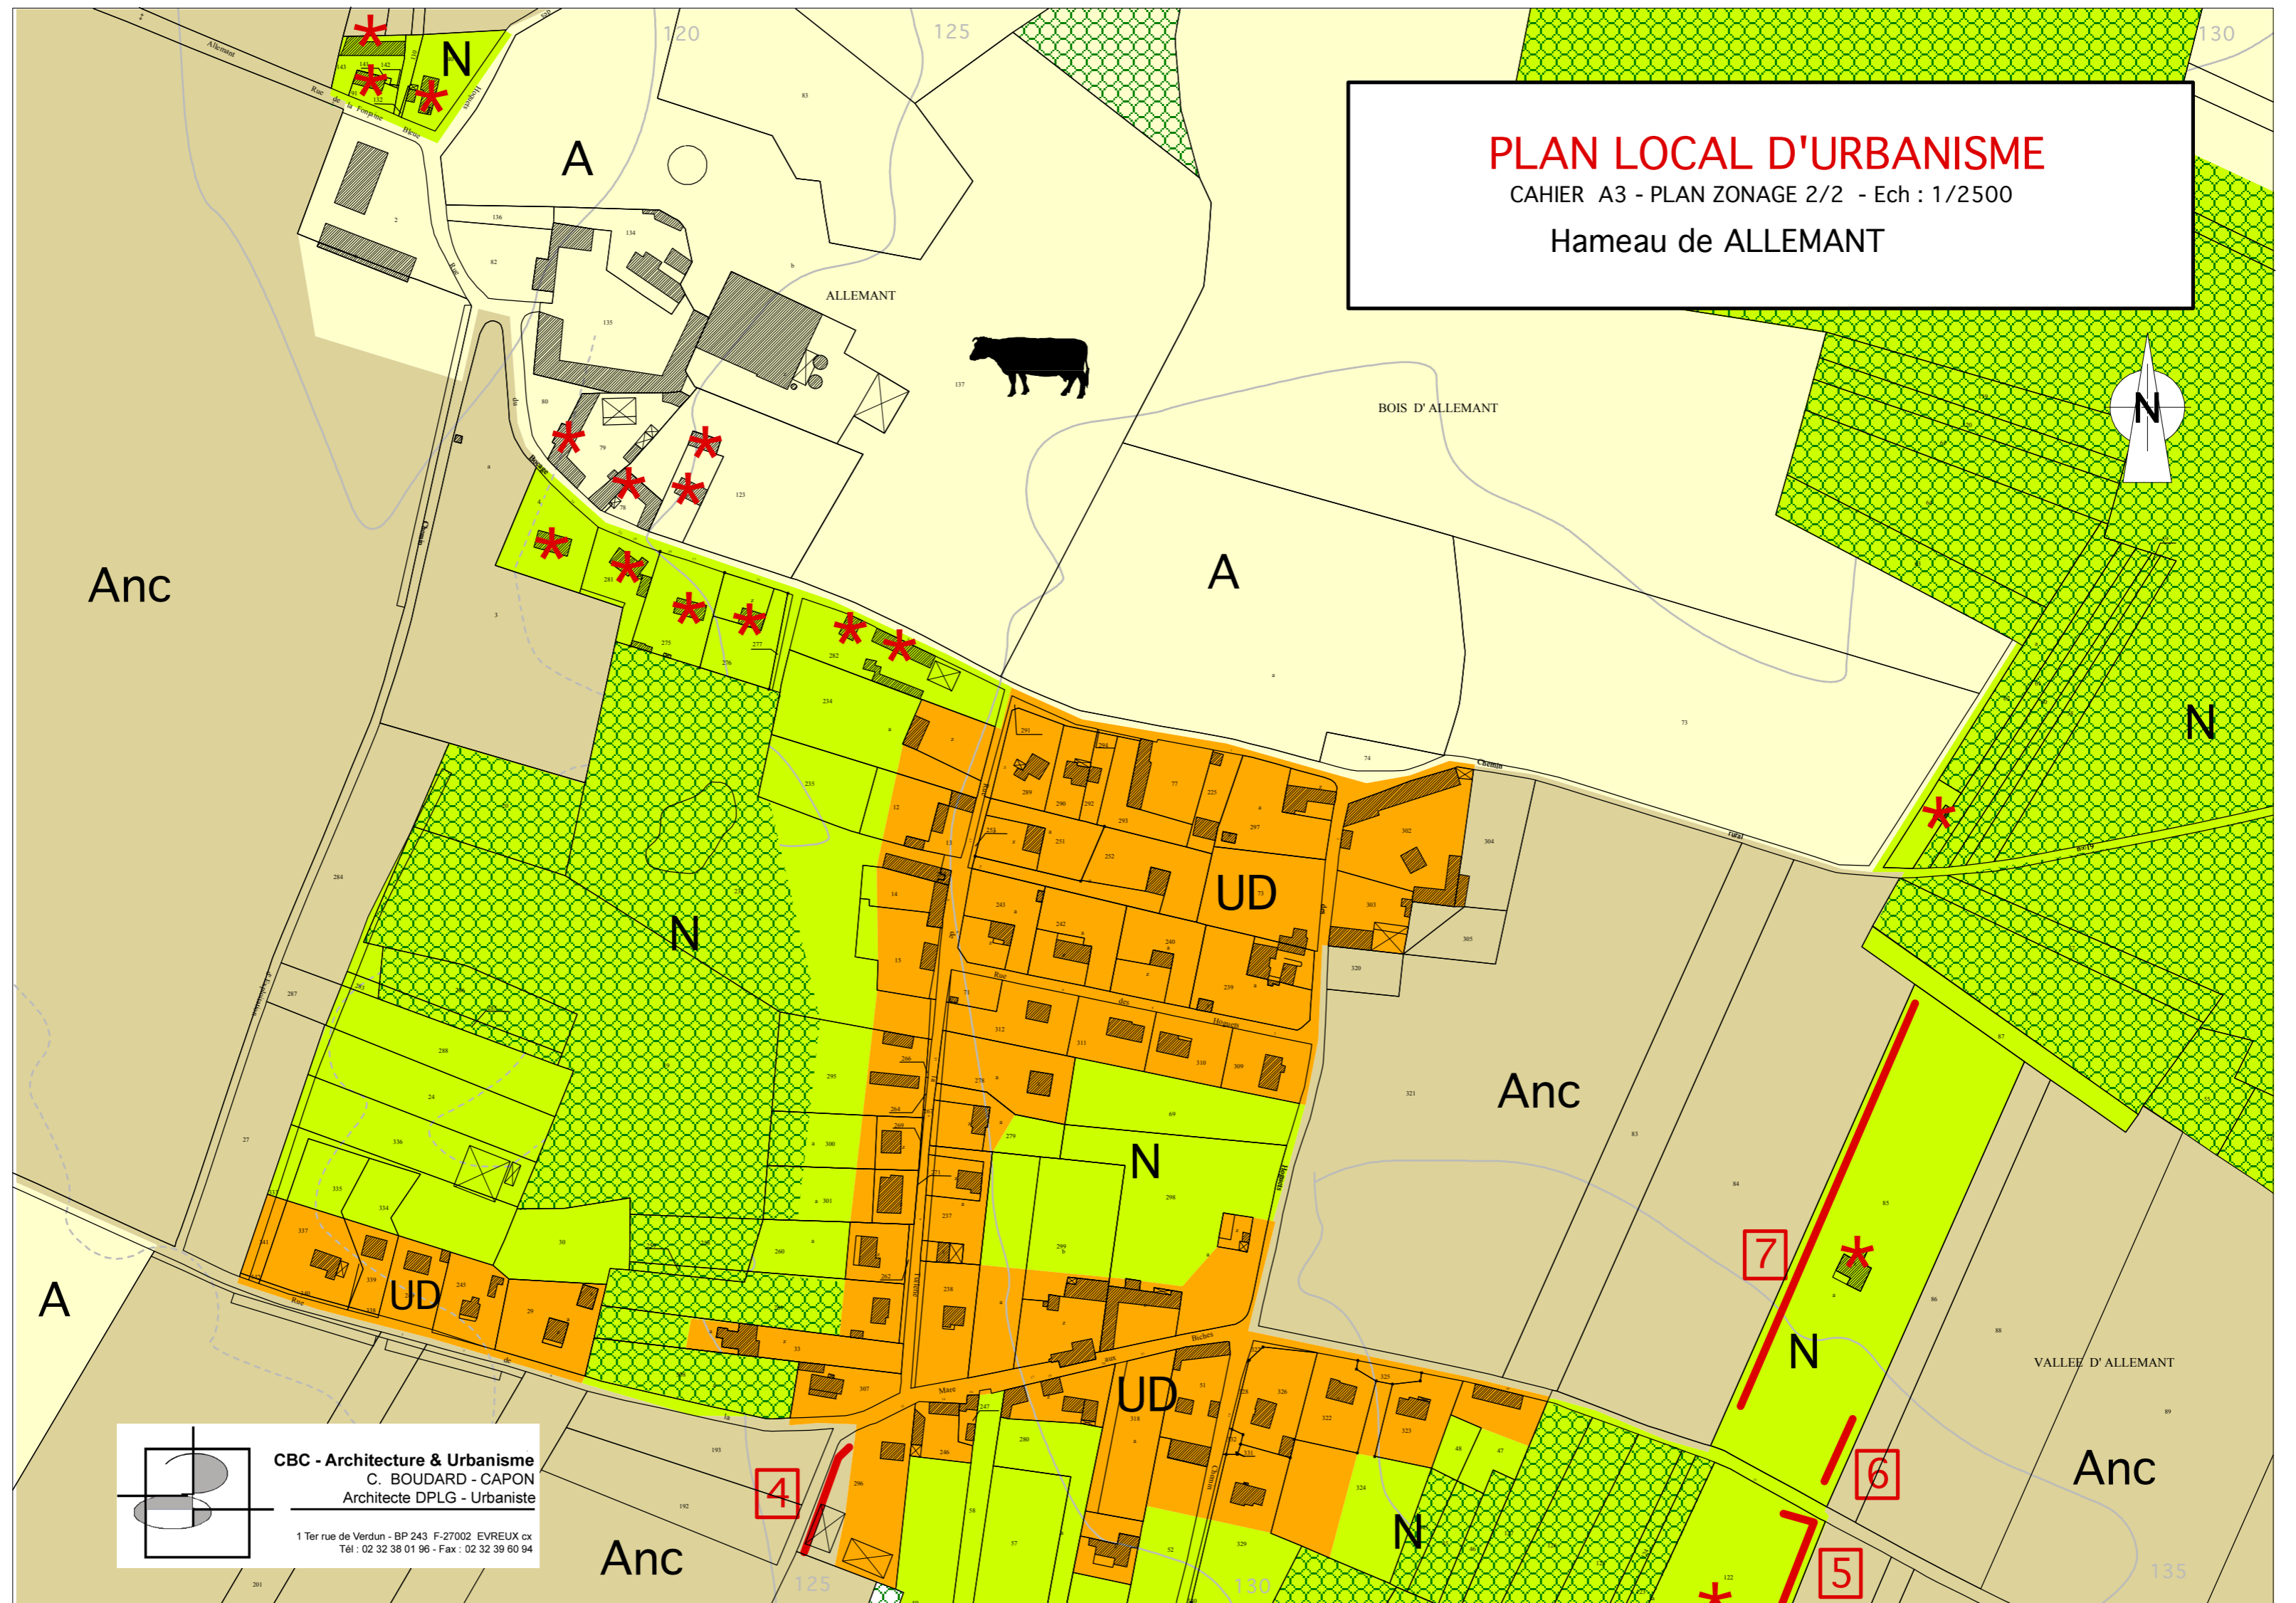

PLAN LOCAL D'URBANISME

CAHIER A3 - PLAN ZONAGE 2/2 - Ech : 1/2500

Hameau de ALLEMANT

**CBC - Architecture & Urbanisme**
C. BOUDARD - CAPON
Architecte DPLG - Urbaniste
1 Ter rue de Verdun - BP 243 F-27002 EVREUX cx
Tél : 02 32 38 01 96 - Fax : 02 32 39 60 94