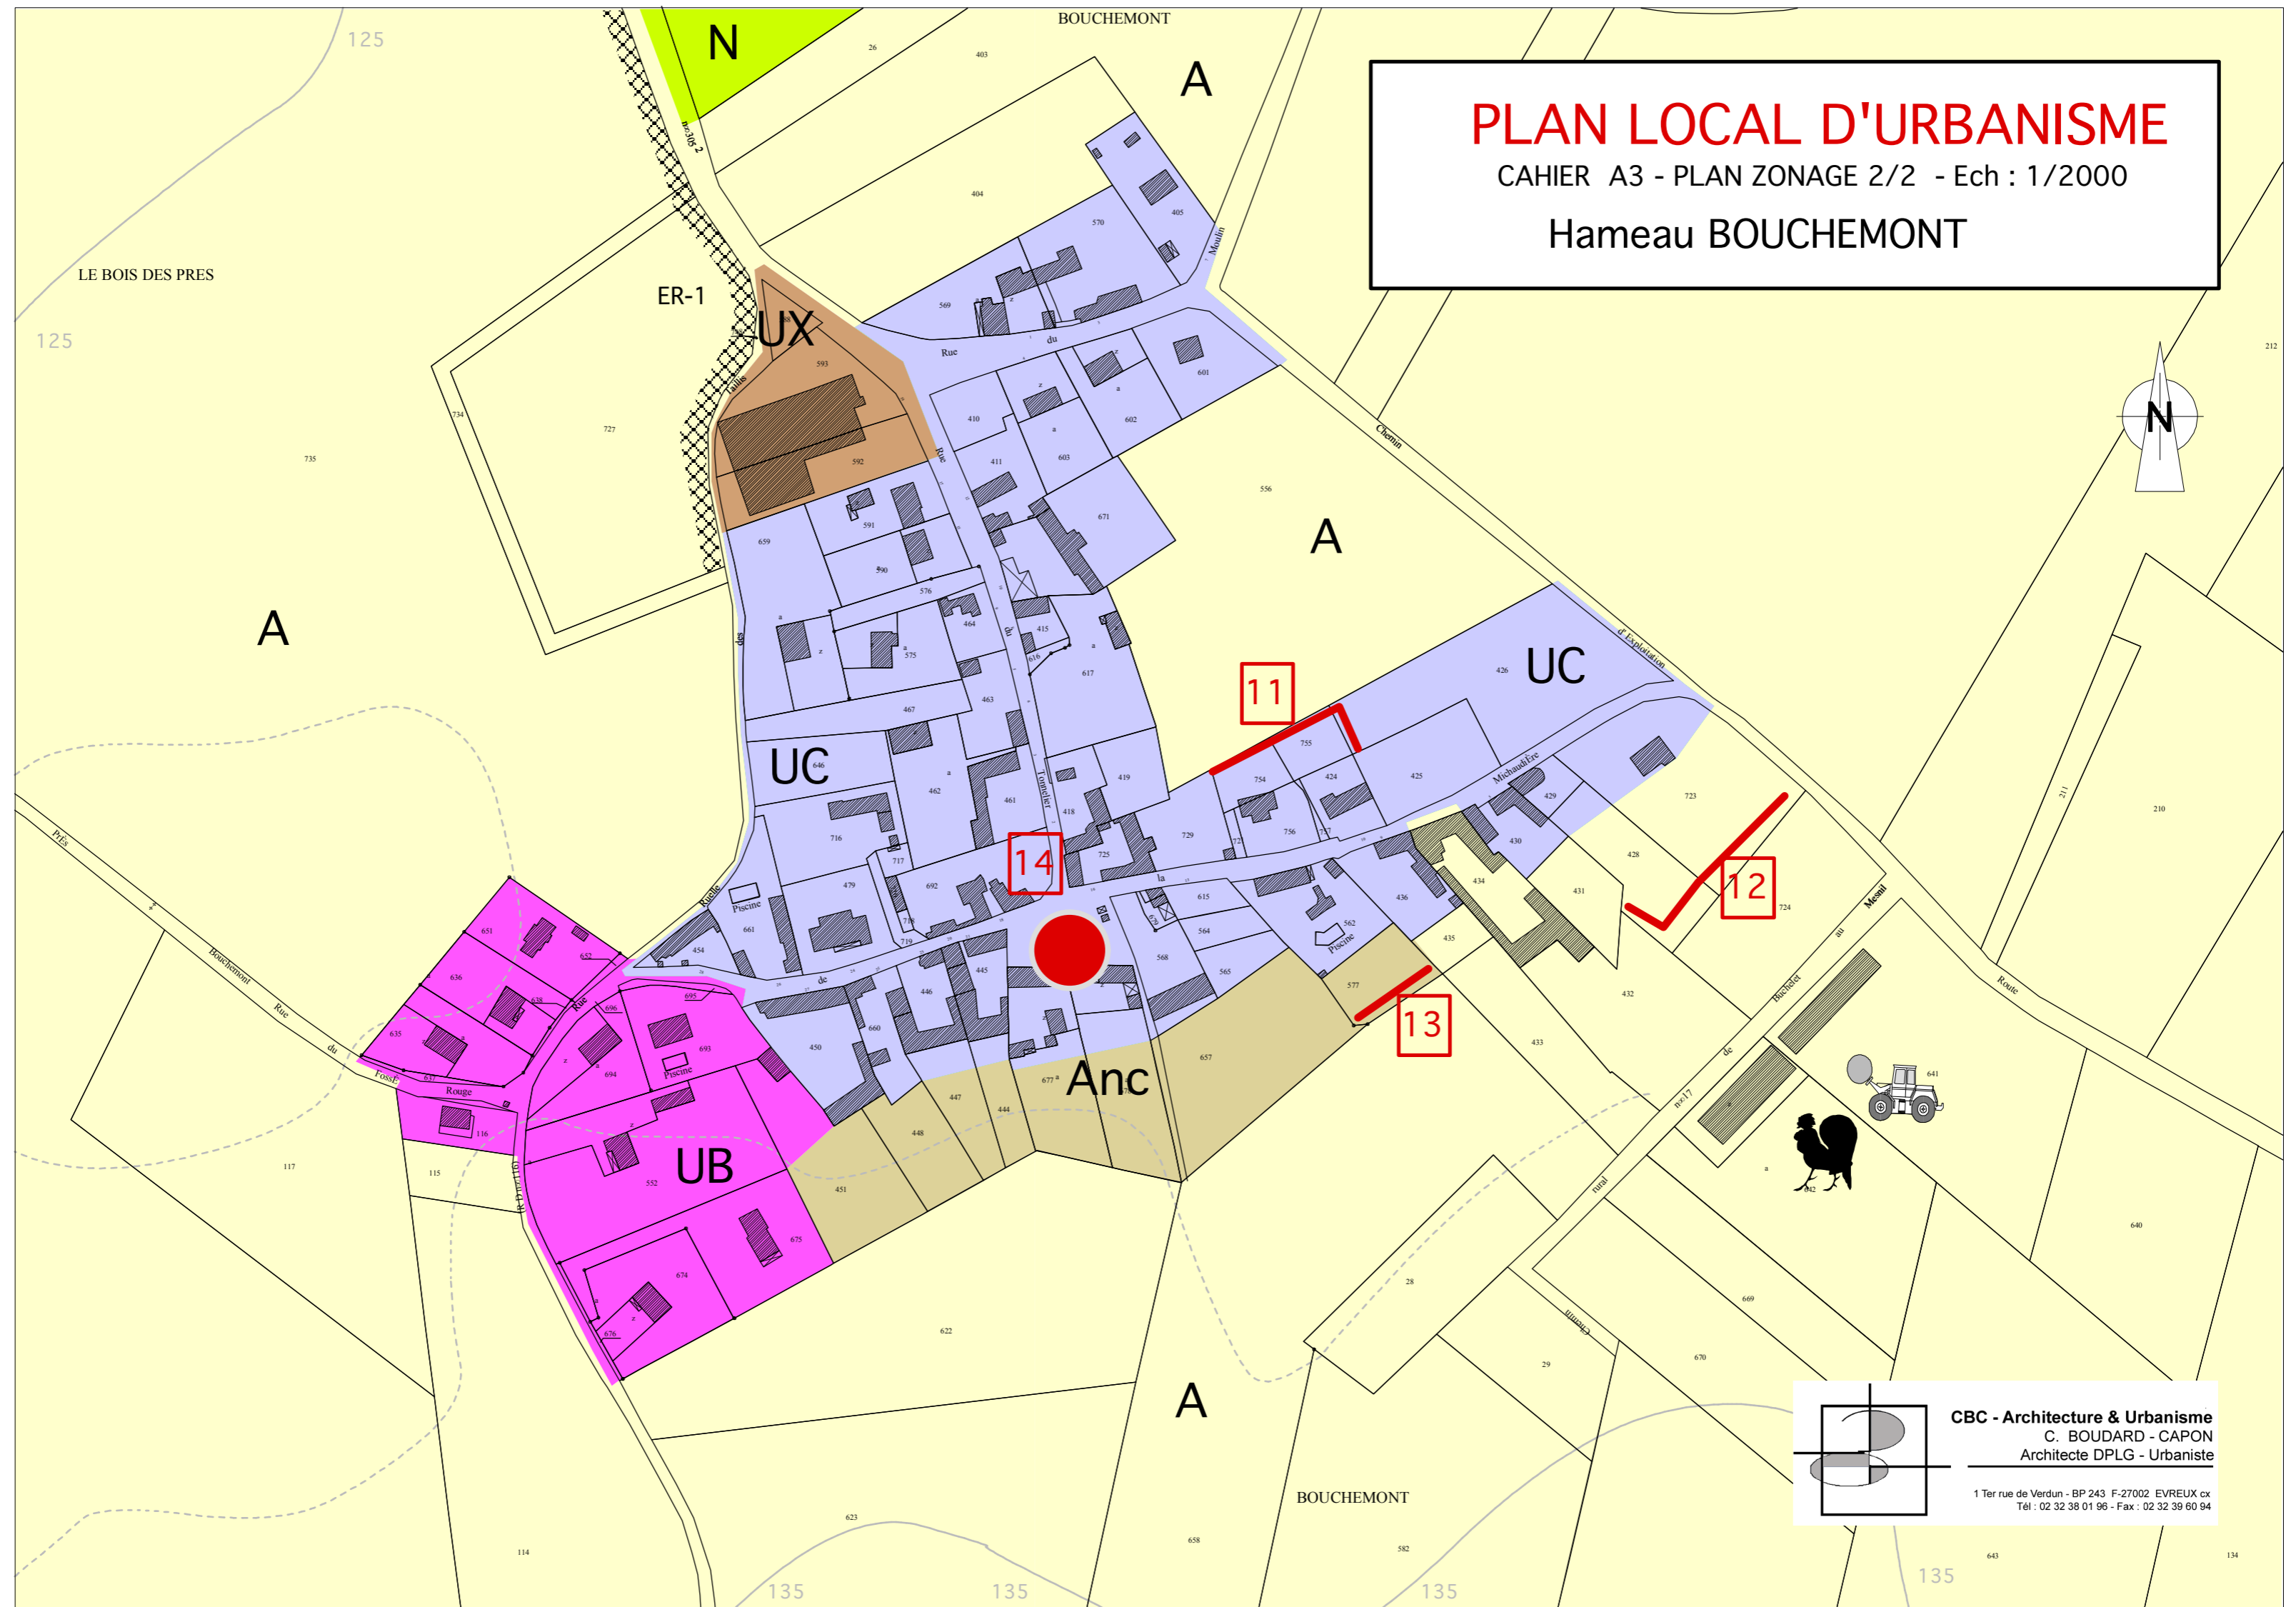

# PLAN LOCAL D'URBANISME

CAHIER A3 - PLAN ZONAGE 2/2 - Ech : 1/2000

Hameau BOUCHEMONT

**CBC - Architecture & Urbanisme**  
C. BOUDARD - CAPON  
Architecte DPLG - Urbaniste

1 Ter rue de Verdun - BP 243 F-27002 EVREUX cx  
Tél : 02 32 38 01 96 - Fax : 02 32 39 60 94