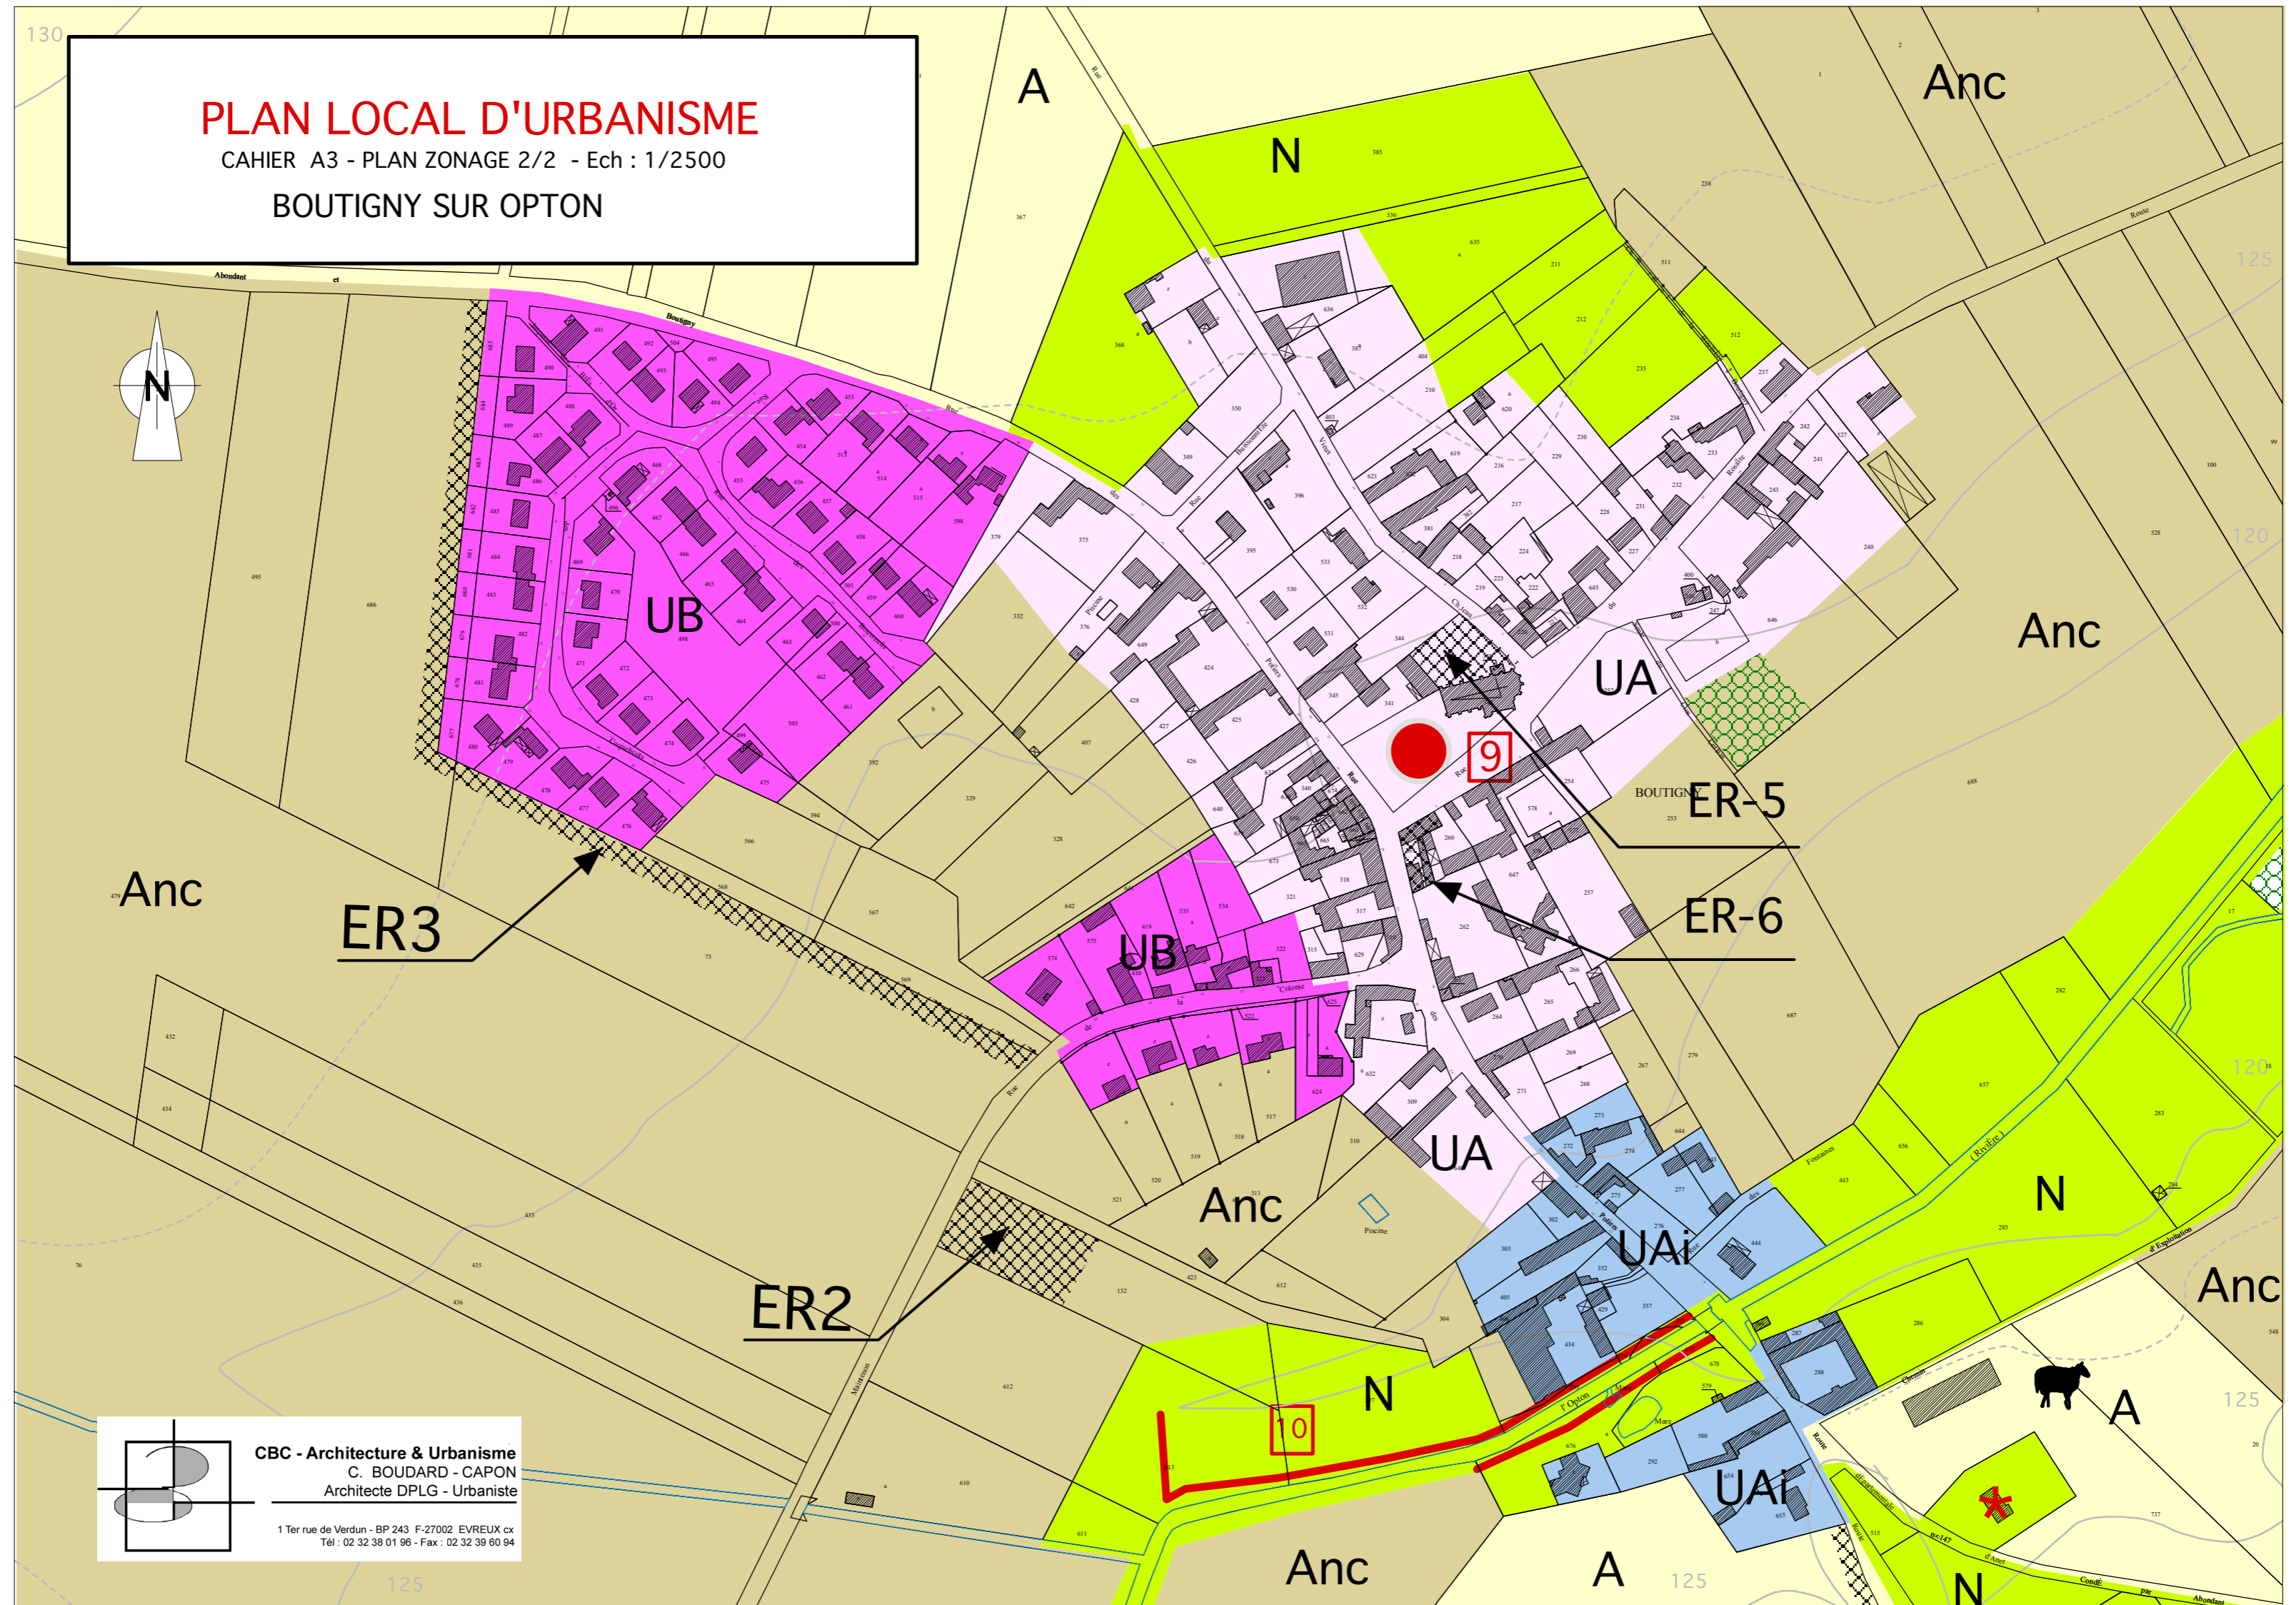

PLAN LOCAL D'URBANISME

CAHIER A3 - PLAN ZONAGE 2/2 - Ech : 1/2500

BOUTIGNY SUR OPTON

**CBC - Architecture & Urbanisme**
C. BOUDARD - CAPON
Architecte DPLG - Urbaniste
1 Ter rue de Verdun - BP 243 F-27002 EVREUX cx
Tél : 02 32 38 01 96 - Fax : 02 32 39 60 94