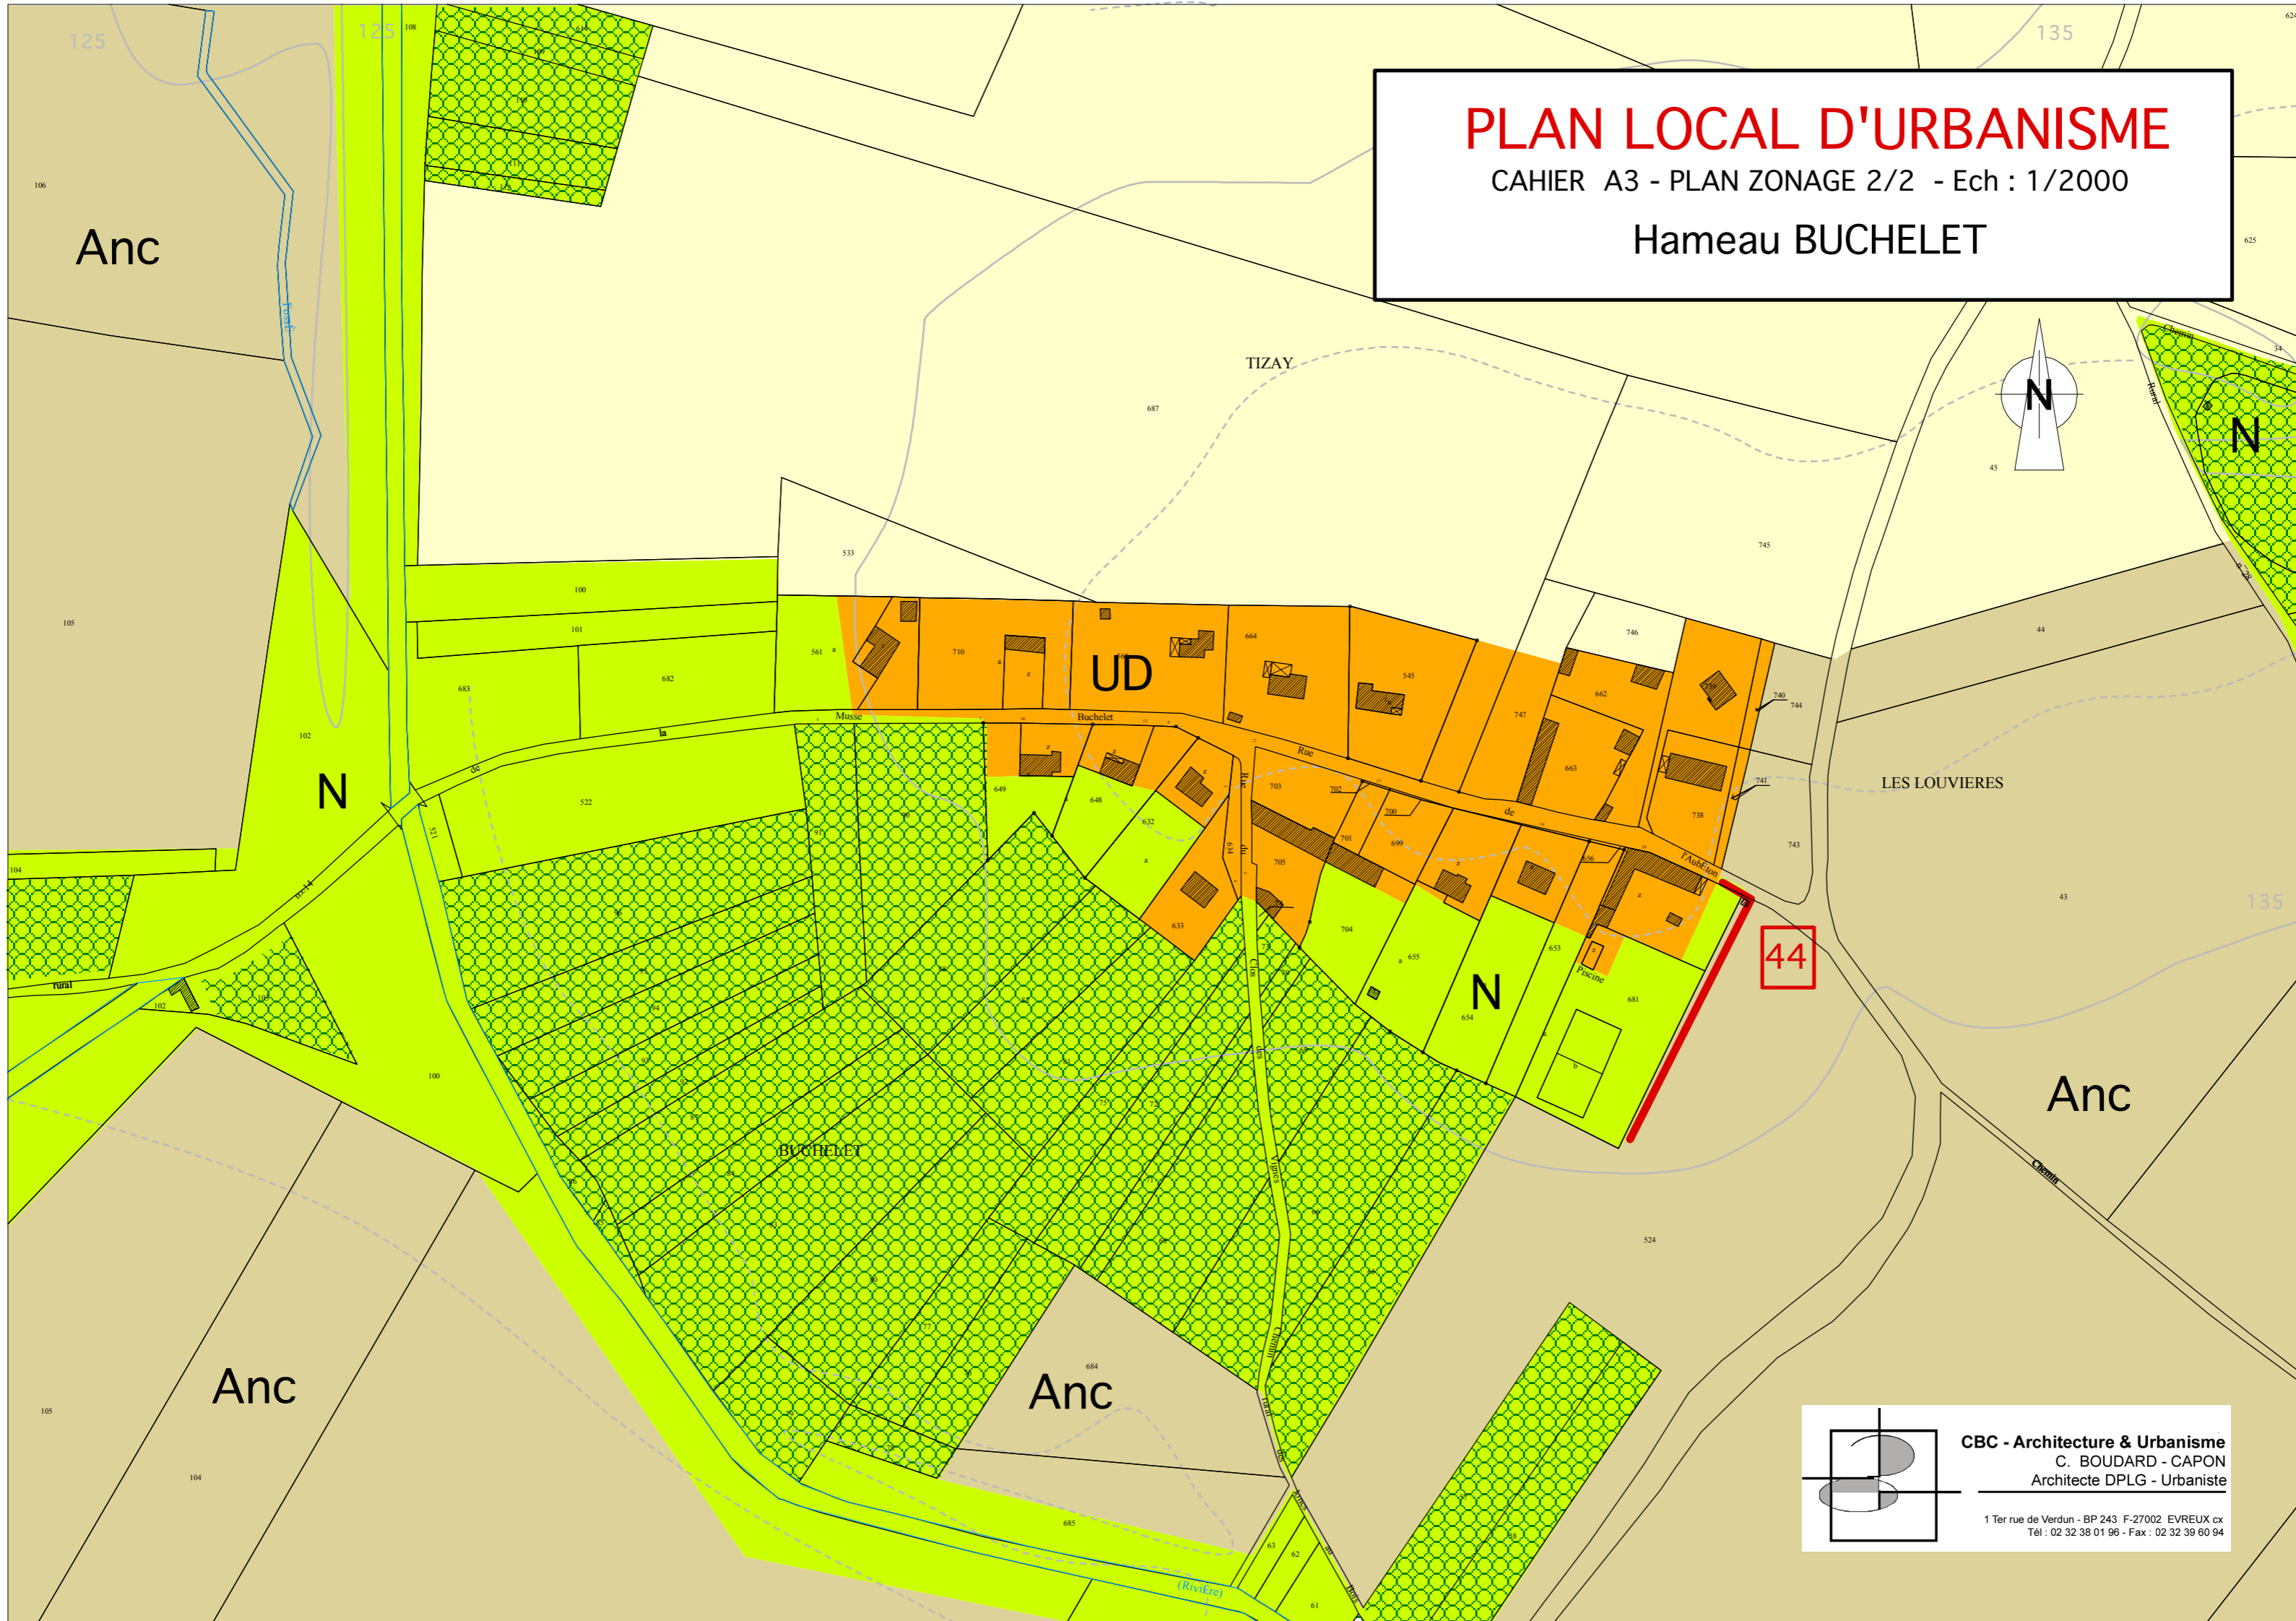

PLAN LOCAL D'URBANISME
CAHIER A3 - PLAN ZONAGE 2/2 - Ech : 1/2000
Hameau BUCHELET

CBC - Architecture & Urbanisme
C. BOUDARD - CAPON
Architecte DPLG - Urbaniste

1 Ter rue de Verdun - BP 243 F-27002 EVREUX cx
Tél : 02 32 38 01 96 - Fax : 02 32 39 60 94