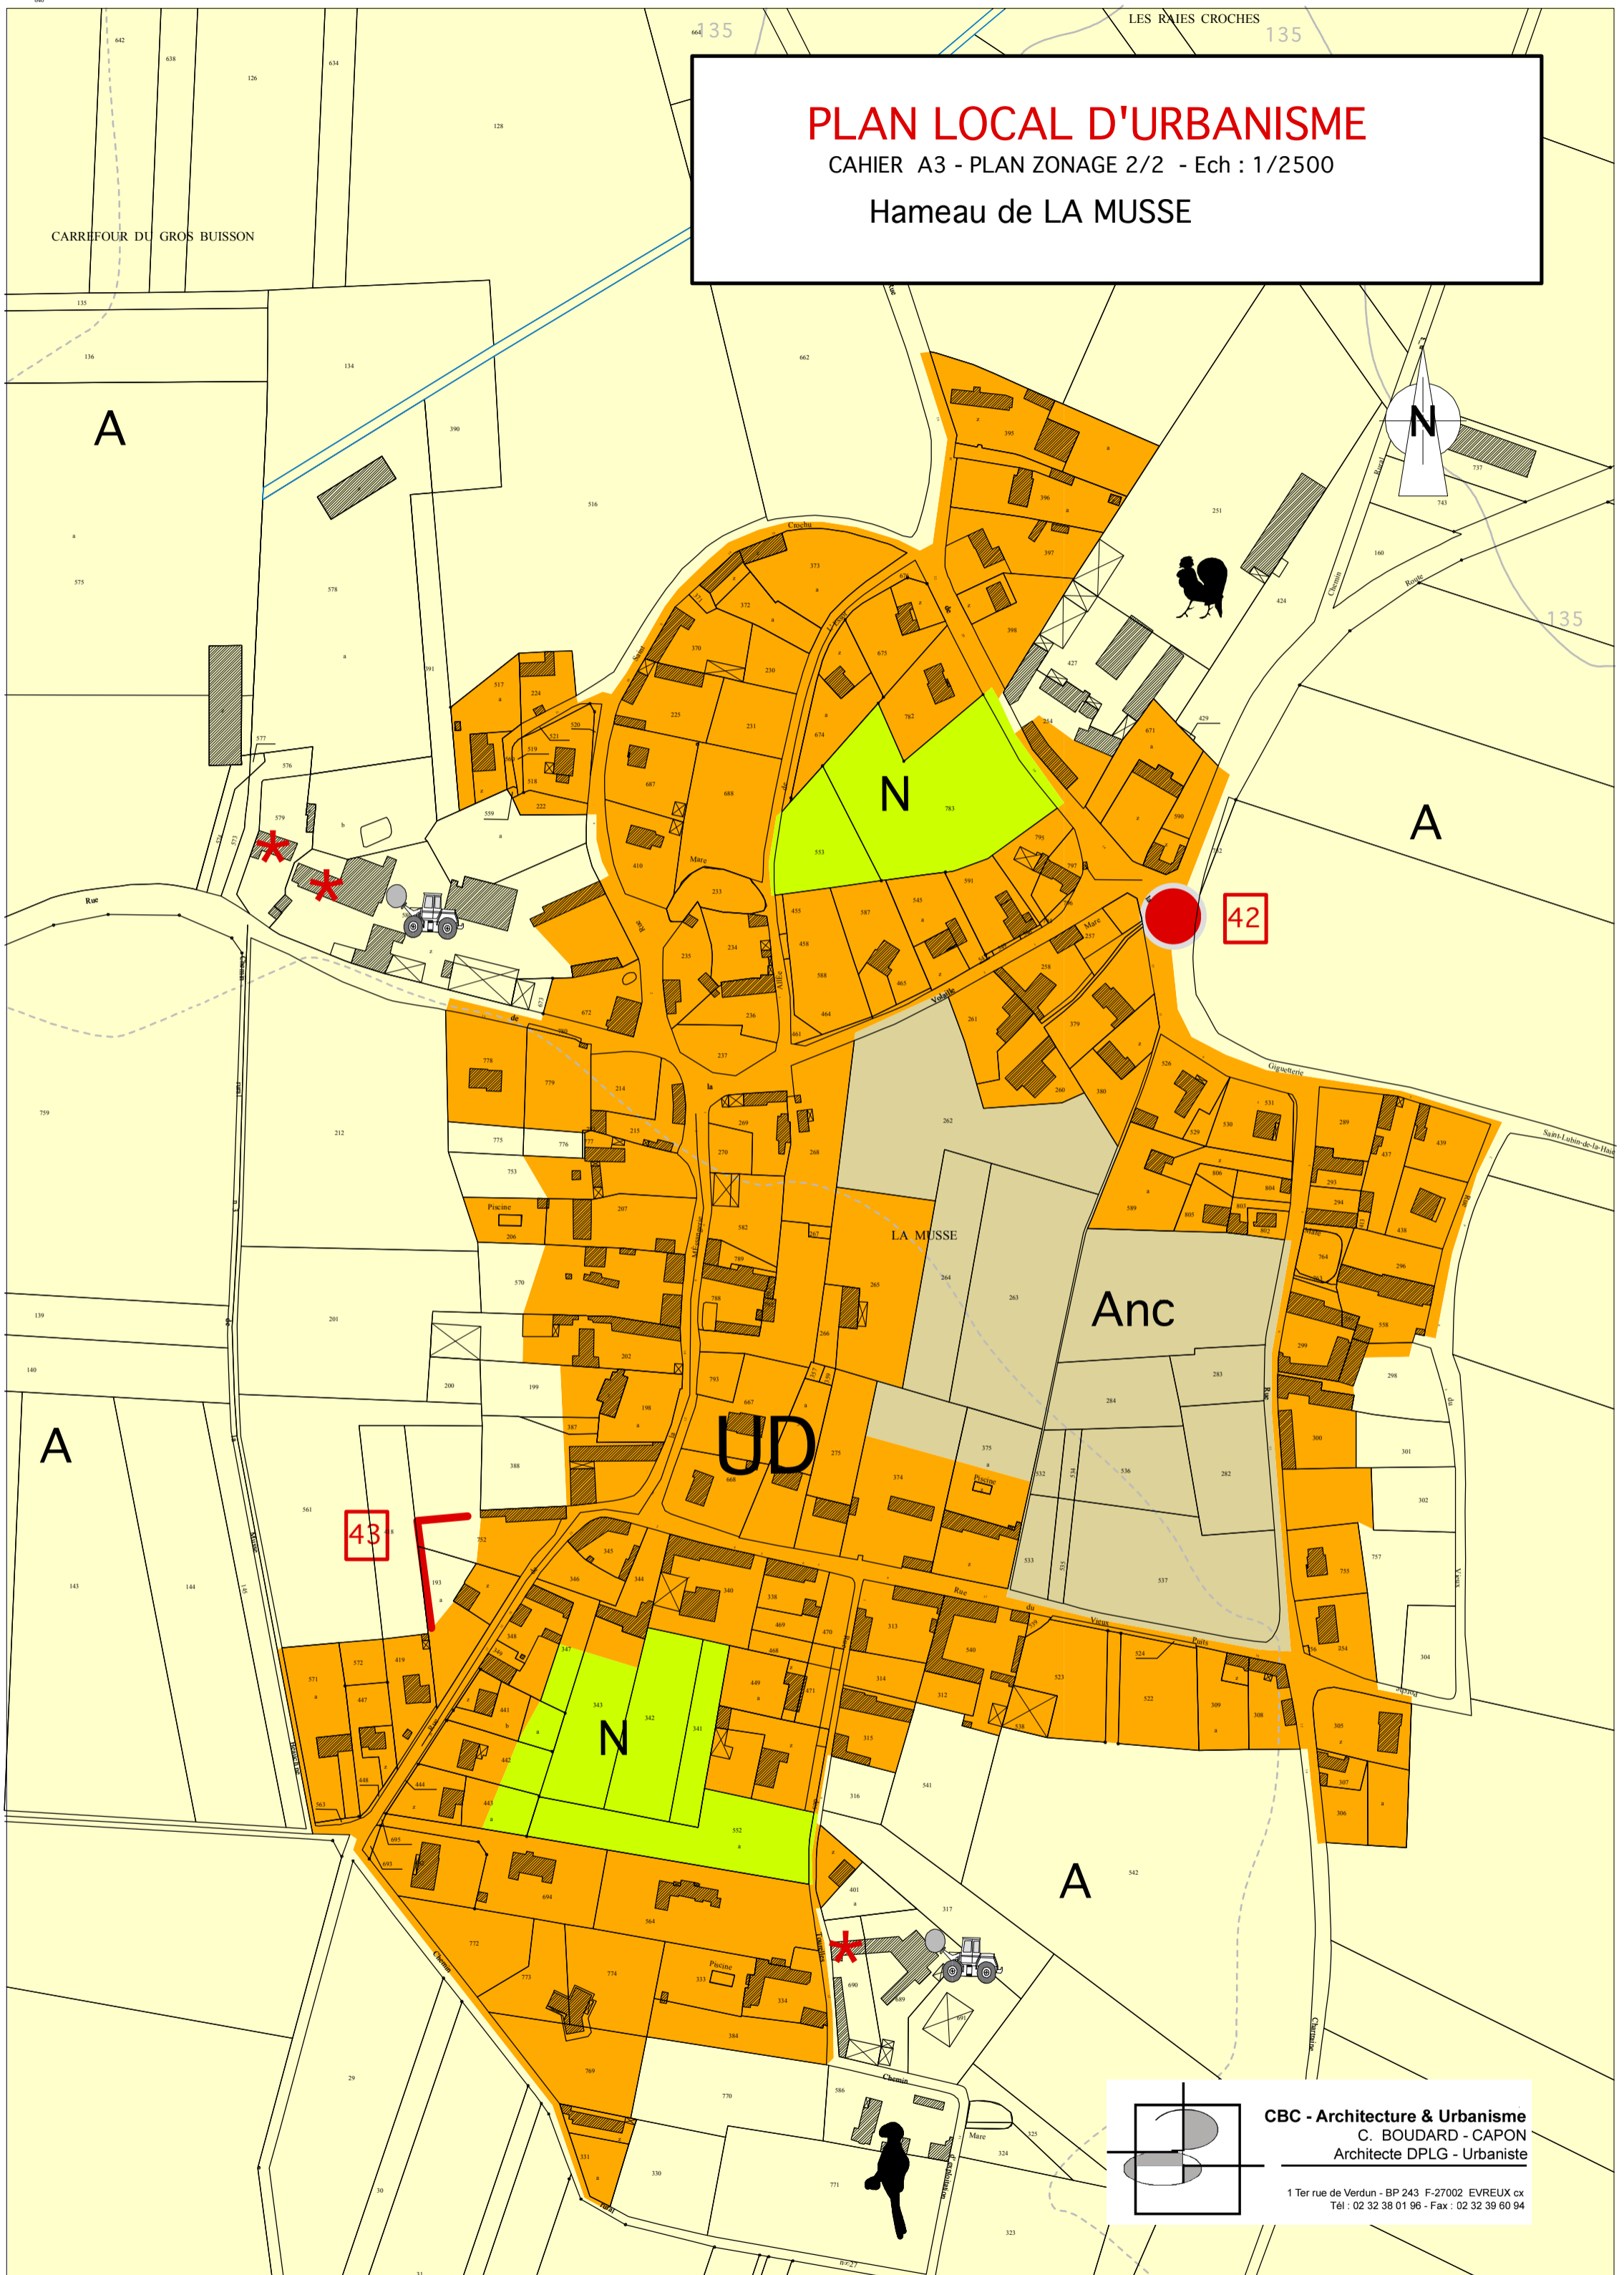

PLAN LOCAL D'URBANISME

CAHIER A3 - PLAN ZONAGE 2/2 - Ech : 1/2500

Hameau de LA MUSSE

CBC - Architecture & Urbanisme
C. BOUDARD - CAPON
Architecte DPLG - Urbaniste

1 Ter rue de Verdun - BP 243 F-27002 EVREUX cx
Tél : 02 32 38 01 96 - Fax : 02 32 39 60 94