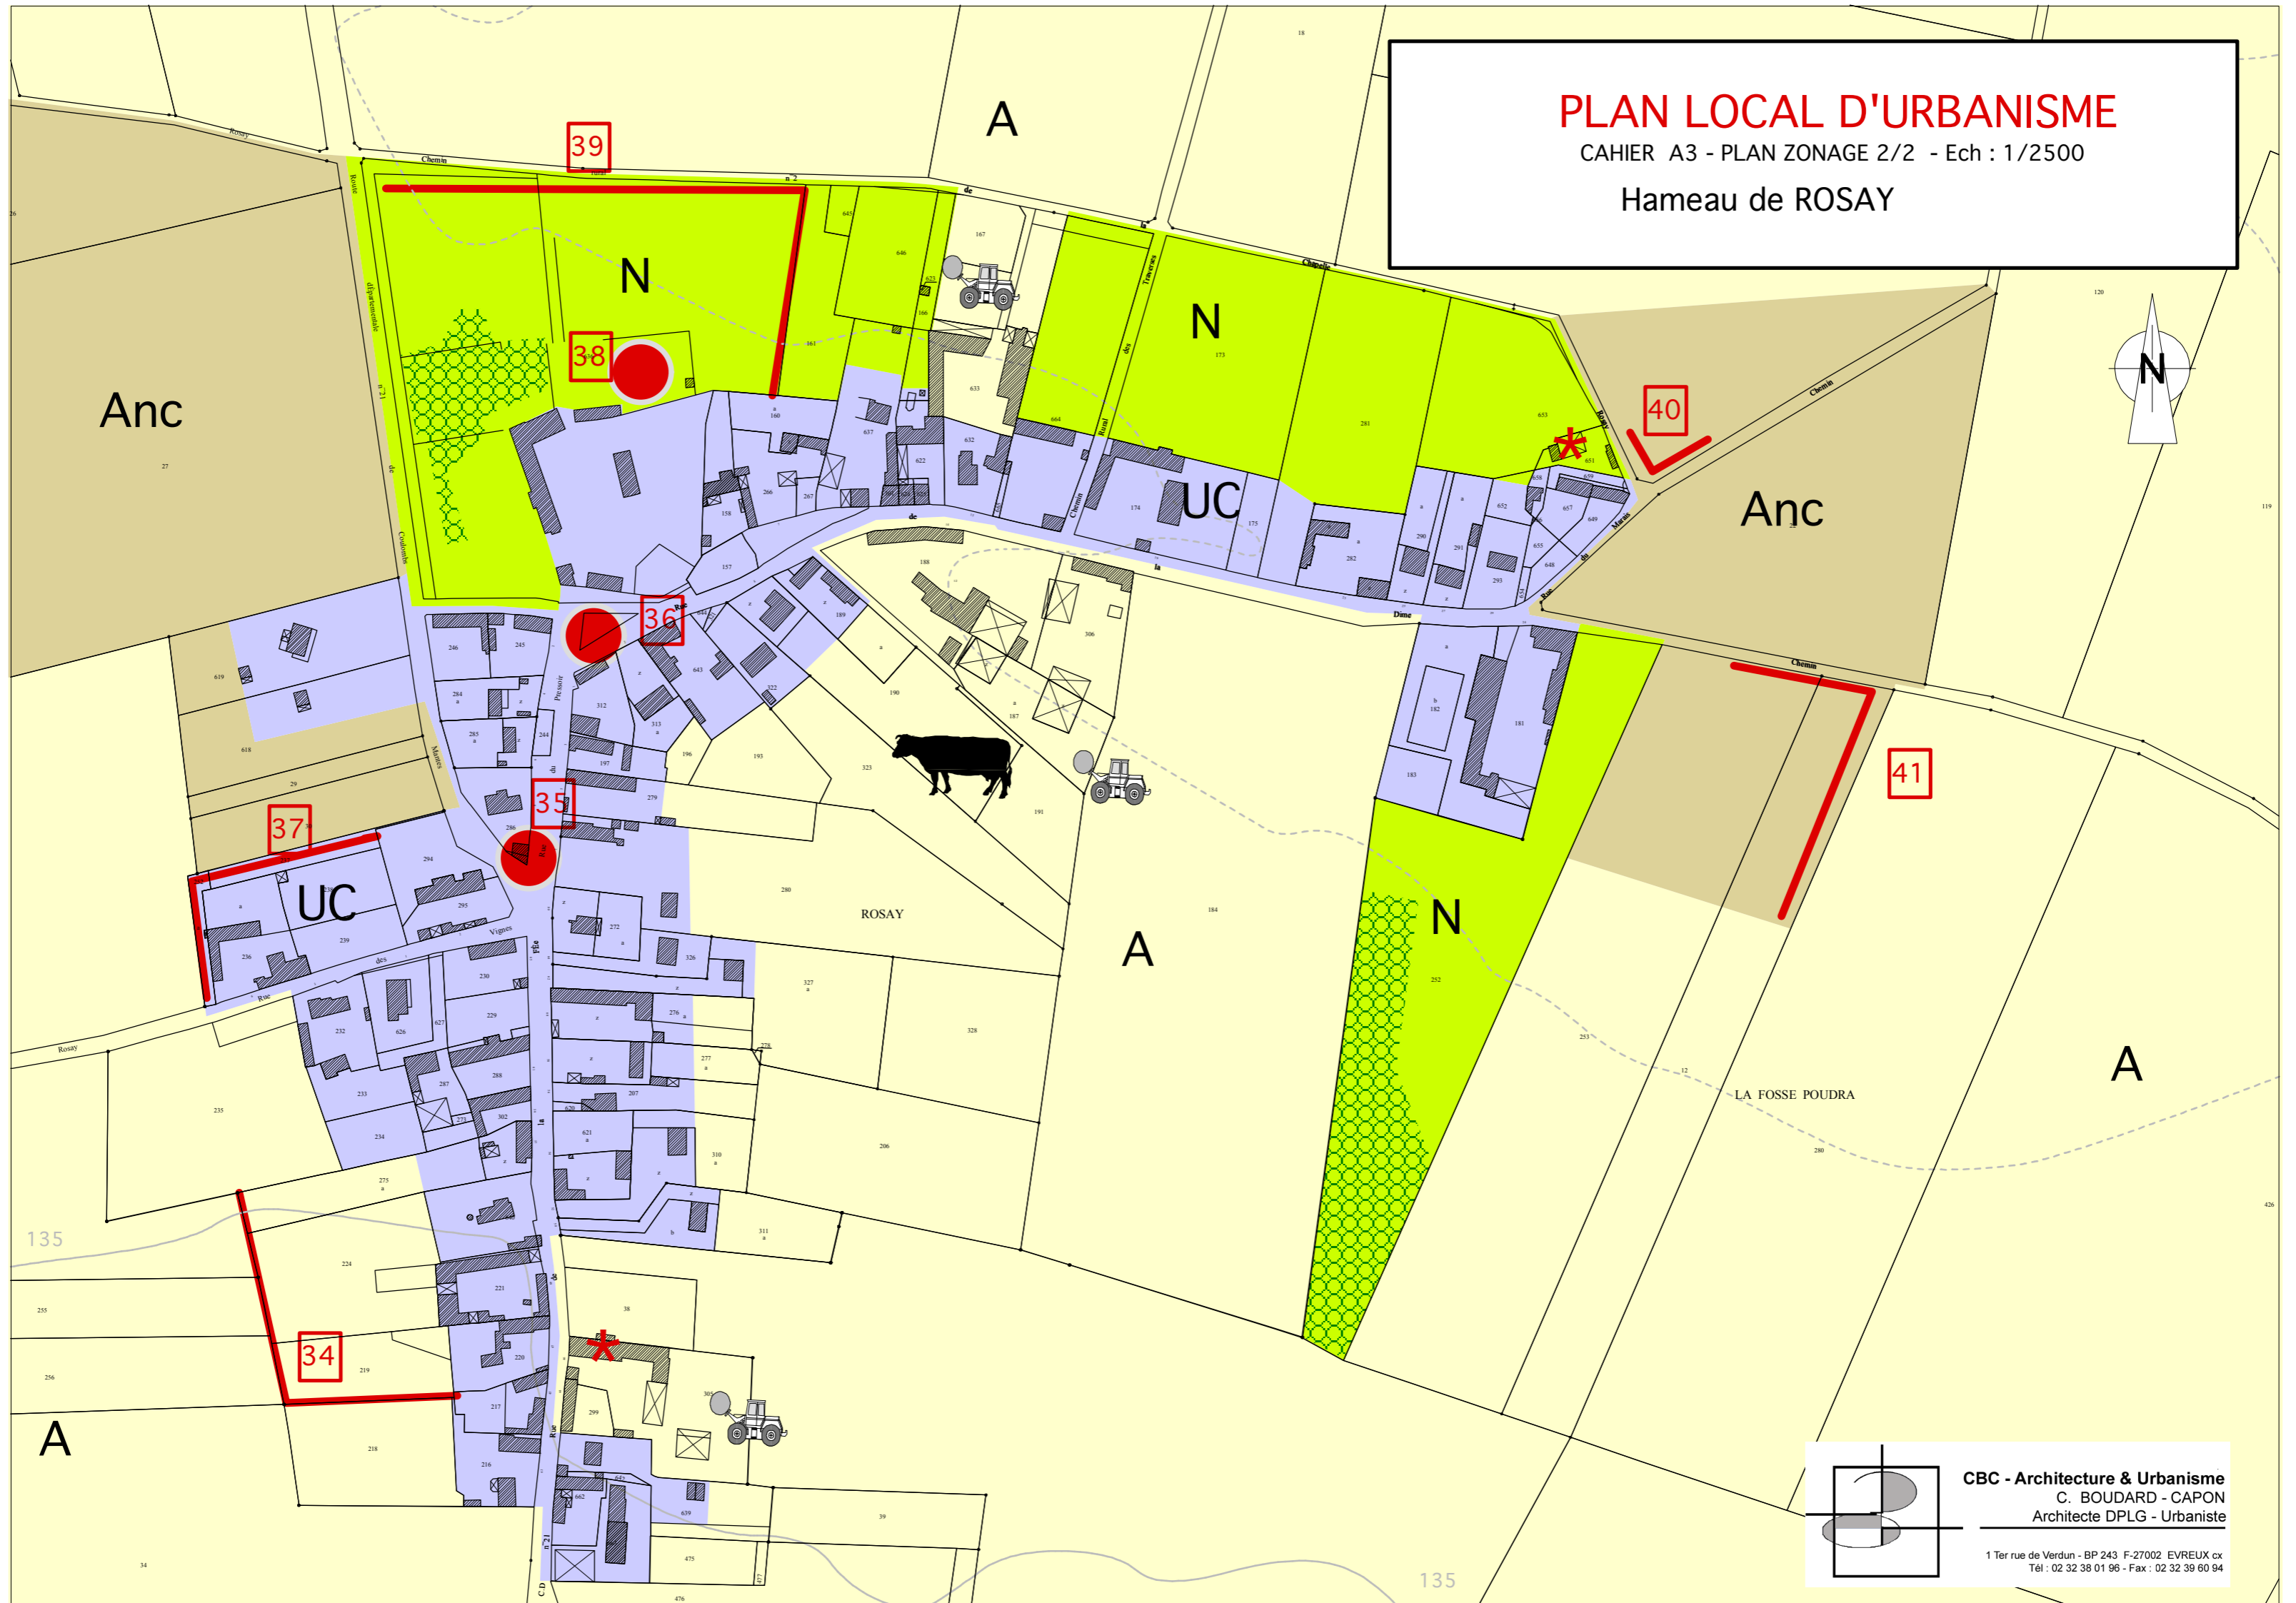

PLAN LOCAL D'URBANISME

CAHIER A3 - PLAN ZONAGE 2/2 - Ech : 1/2500

Hameau de ROSAY

CBC - Architecture & Urbanisme
C. BOUDARD - CAPON
Architecte DPLG - Urbaniste

1 Ter rue de Verdun - BP 243 F-27002 EVREUX cx
Tél : 02 32 38 01 96 - Fax : 02 32 39 60 94